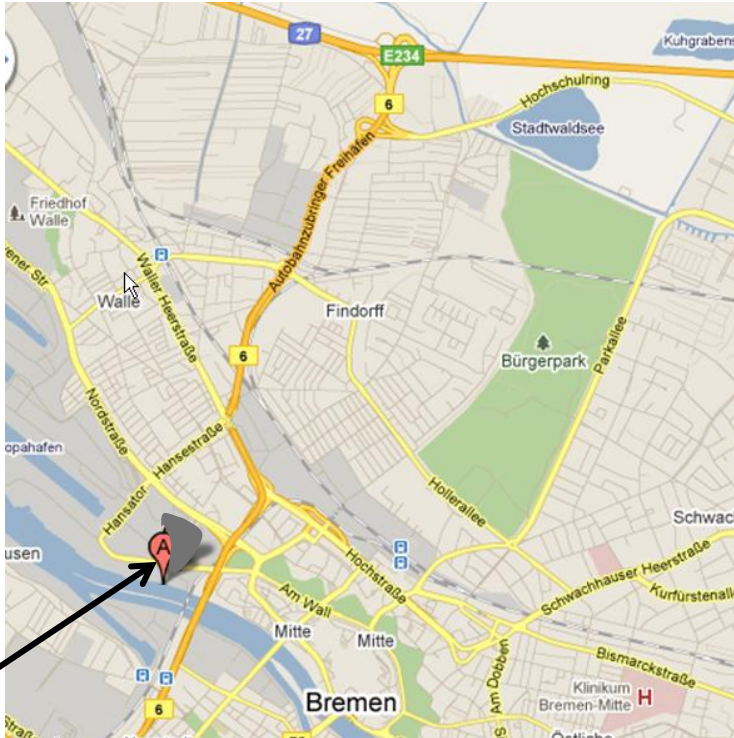

# Anfahrt Weser-Tower Am Weser-Terminal 1, 28217 Bremen

**A 7 Richtung Bremen, Abfahrt Nr. 48 Richtung A 27, Ausfahrt Nr. 18 „Überseestadt“, Autobahnzubringer Richtung Stadtmitte folgen, vor der Unterführung rechts halten Richtung „Gröpelingen / Überseestadt / Walle“, rechts halten auf der „Hansestraße“ geradeaus weiter auf die Straße „Hansator“, nach ca. 800 m links abbiegen „Auf der Muggenburg“ und der Straße folgen, rechts einbiegen „Am Weser-Terminal“.**

**Für die Anreise per Navigation geben Sie bitte als Ziel „Auf der Muggenburg“ an, da die Straße „Am Weser-Terminal“ in den meisten Fällen noch nicht in die Navigationsgeräte eingespeist ist!**