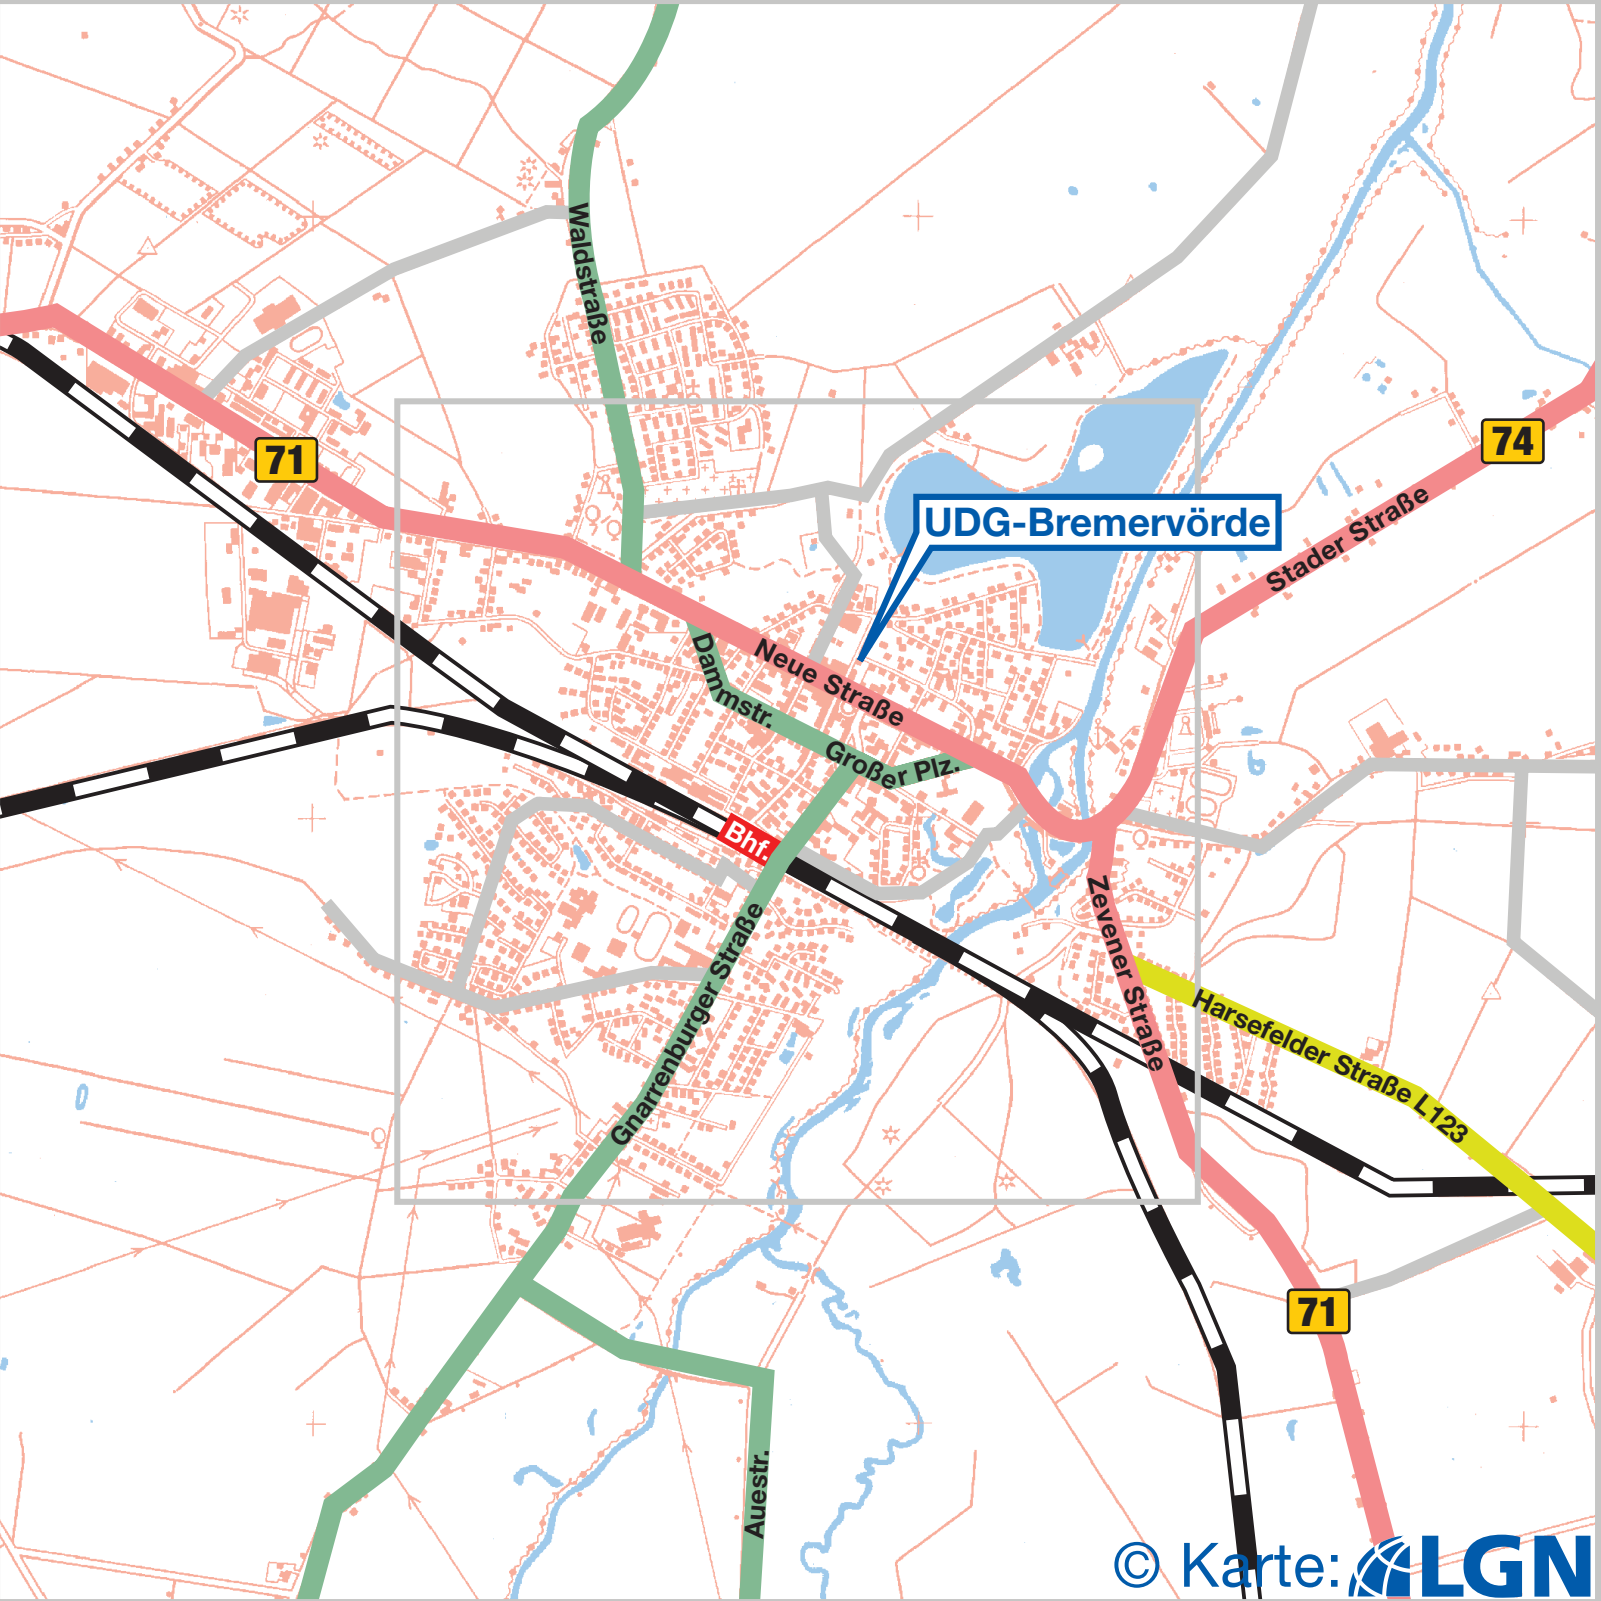

**UDG-Bremervörde**

Bremervörde

Bhf

Elm

L114

Ri. Stade

74

495

71

Ri. Lamstedt

Ri. L119 Bad Bederkesa

Ri. Bremerhaven

L123

Ri. Horneburg

71

Hessedorf

Bevern

Ri. Gnarrenburg

Ri. Zeven  
Ri. A1 AS 49 Bokel

71

74

UDG-Bremervörde

Waldstraße

Stader Straße

Dammstr.

Neue Straße

Großer Plz.

Bhf.

Gnarrenburger Straße

Zevener Straße

Harsefelder Straße L123

71