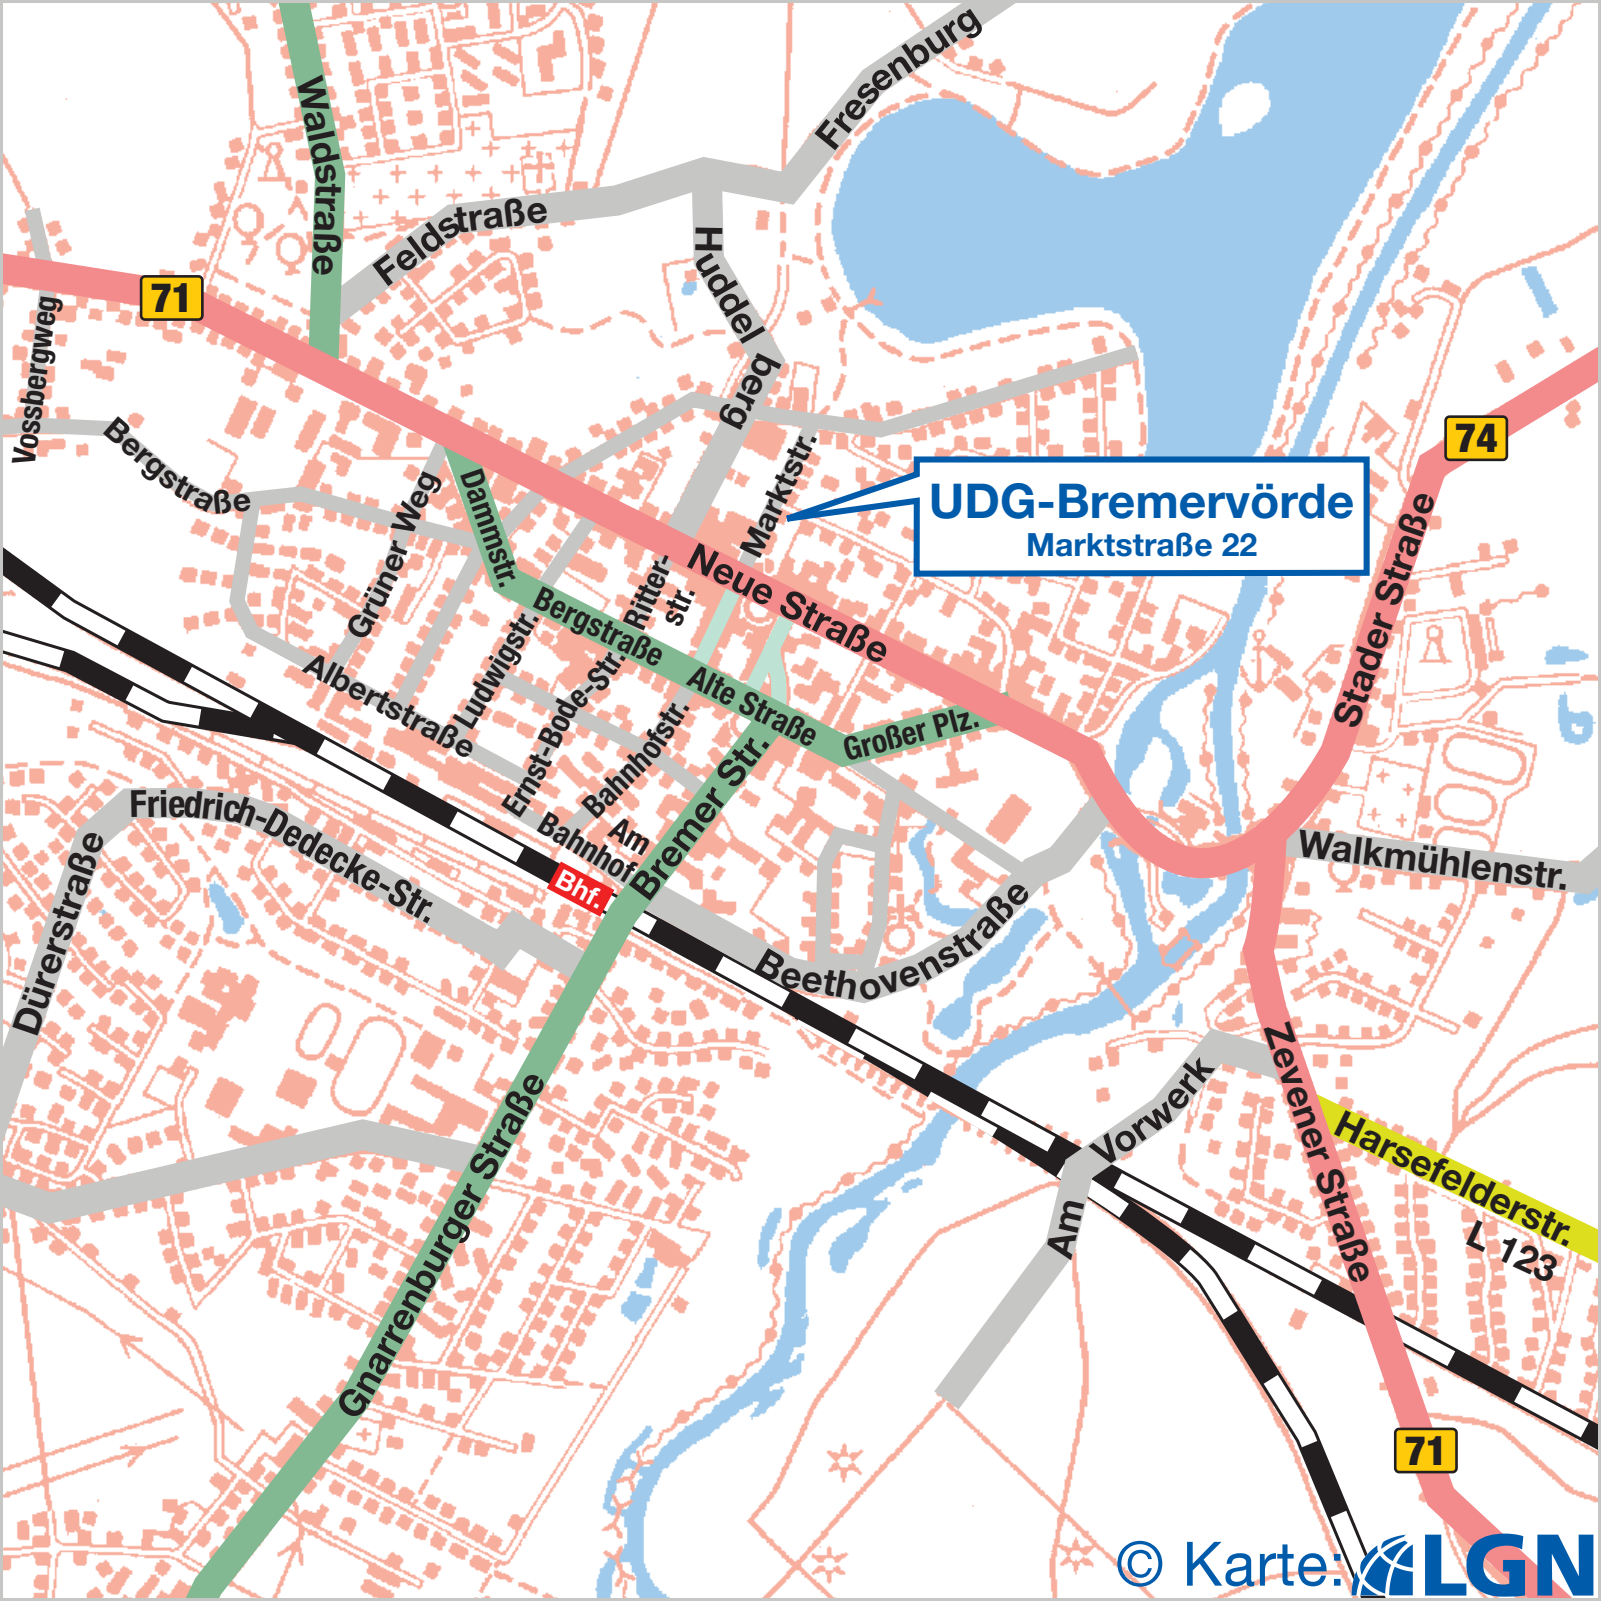

UDG-Bremervörde
Marktstraße 22

71

74

71

Bhf.

L 123