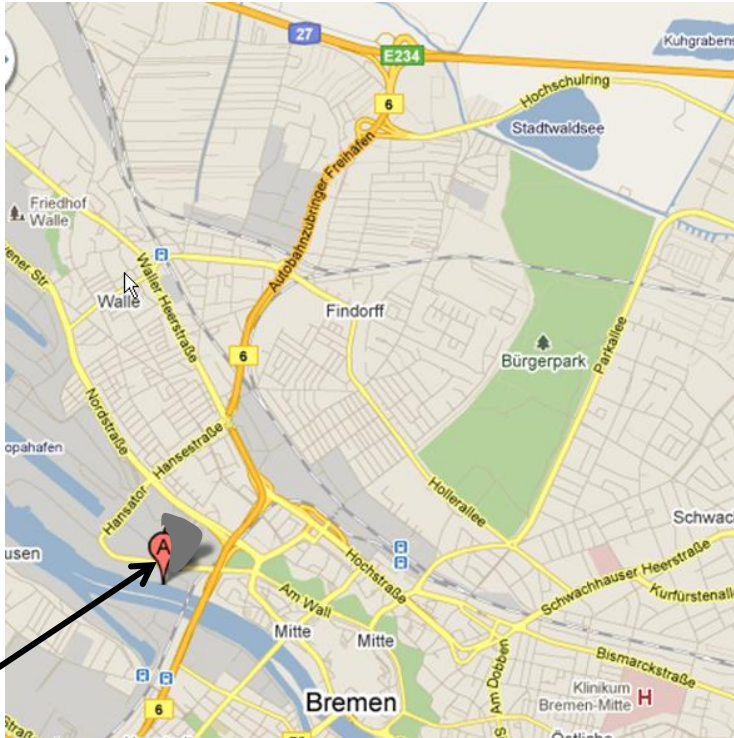

Anfahrt Weser-Tower

Am Weser-Terminal 1, 28217 Bremen

A 7 Richtung Bremen, Abfahrt Nr. 48 Richtung A 27, Ausfahrt Nr. 18 „Überseestadt“, Autobahnzubringer Richtung Stadtmitte folgen, vor der Unterführung rechts halten Richtung „Gröpelingen / Überseestadt / Walle“, rechts halten auf der „Hansestraße“ geradeaus weiter auf die Straße „Hansator“, nach ca. 800 m links abbiegen „Auf der Muggenburg“ und der Straße folgen, rechts einbiegen „Am Weser-Terminal“.

Für die Anreise per Navigation geben Sie bitte als Ziel „Auf der Muggenburg“ an, da die Straße „Am Weser-Terminal“ in den meisten Fällen noch nicht in die Navigationsgeräte eingespeist ist!